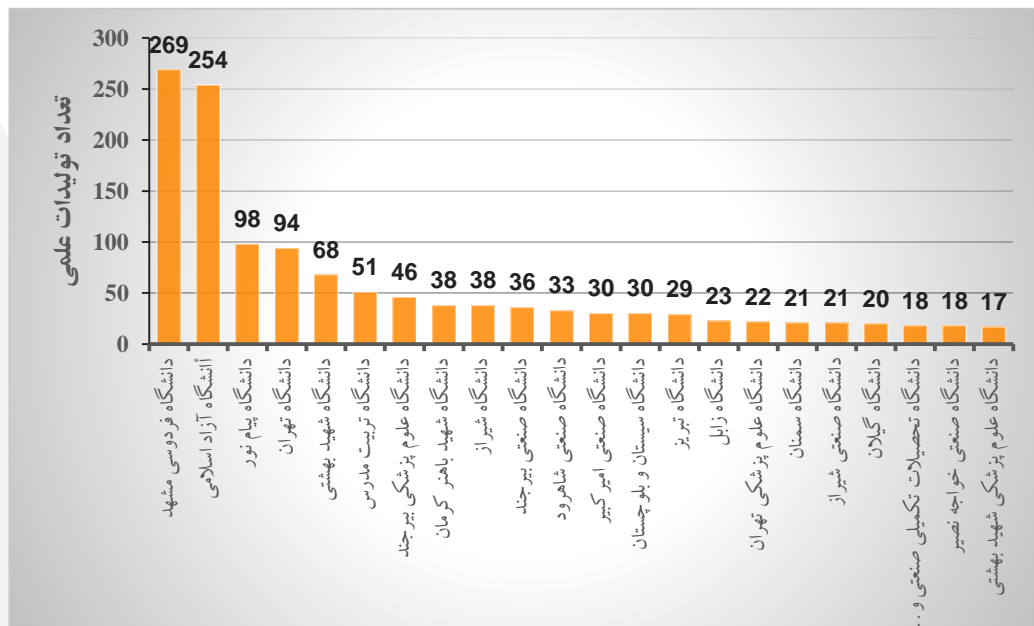

بیشترین همکاری‌های علمی با دانشگاه‌ها و مراکز پژوهشی کشور

در مجموع دانشگاه بیرجند، ۲۷۲۲ اثر علمی در پایگاه اطلاعاتی Web of Science منتشر کرده است. بیشترین همکاری‌ها با دانشگاه فردوسی مشهد، دانشگاه آزاد اسلامی، دانشگاه پیام نور، دانشگاه تهران و نیز دانشگاه شهید بهشتی بوده است.

شکل ۲. همکاری‌های علمی با دانشگاه‌ها و مراکز پژوهشی کشور در بازه زمانی ۲۰۲۰-۱۹۹۷