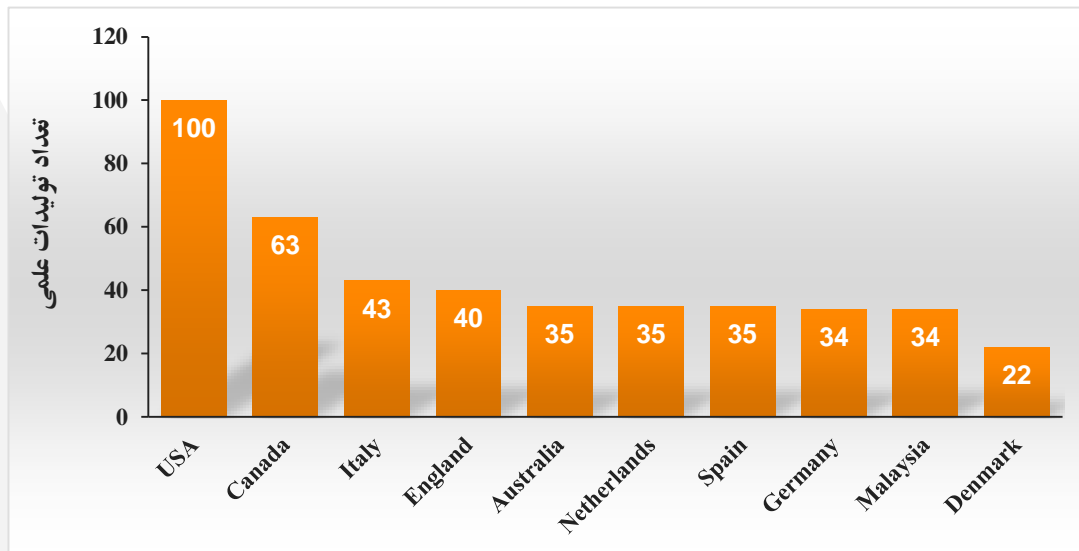

شکل ۲. همکاری‌های علمی با دانشگاه‌ها و مراکز پژوهشی کشور در بازه زمانی ۲۰۲۰-۱۹۹۷

## بیشترین همکاری‌های علمی با دانشگاه‌ها و مراکز پژوهشی خارج از کشور

بیشترین همکاری‌های دانشگاه با دانشگاه‌های اتونمای مکزیکو، دانشگاه ملی پوسان، آلبورگ دانمارک، مرکز تحقیقات علمی فرانسه و دانشگاه گریفیس استرالیا بوده است. فهرست بیشترین سازمان‌ها و دانشگاه‌های همکار با دانشگاه بیرجند به همراه تعداد مدارک همکاری در شکل ۳ قابل مشاهده است.

شکل ۳: همکاری‌های علمی دانشگاه بیرجند با دانشگاه‌ها و مؤسسات پژوهشی خارج از کشور در بازه زمانی ۱۹۹۷-۲۰۲۰

## مهمترین کشورهای همکاری کننده با دانشگاه بیرجند

بیشترین همکاری در تولیدات علمی دانشگاه بیرجند با کشورهای آمریکا، کانادا، ایتالیا، استرالیا، هلند، اسپانیا، آلمان، مالزی و دانمارک بوده است.

شکل ۴: کشورهای همکاری کننده با دانشگاه بیرجند در تولیدات علمی در بازه زمانی ۱۹۹۷-۲۰۲۰