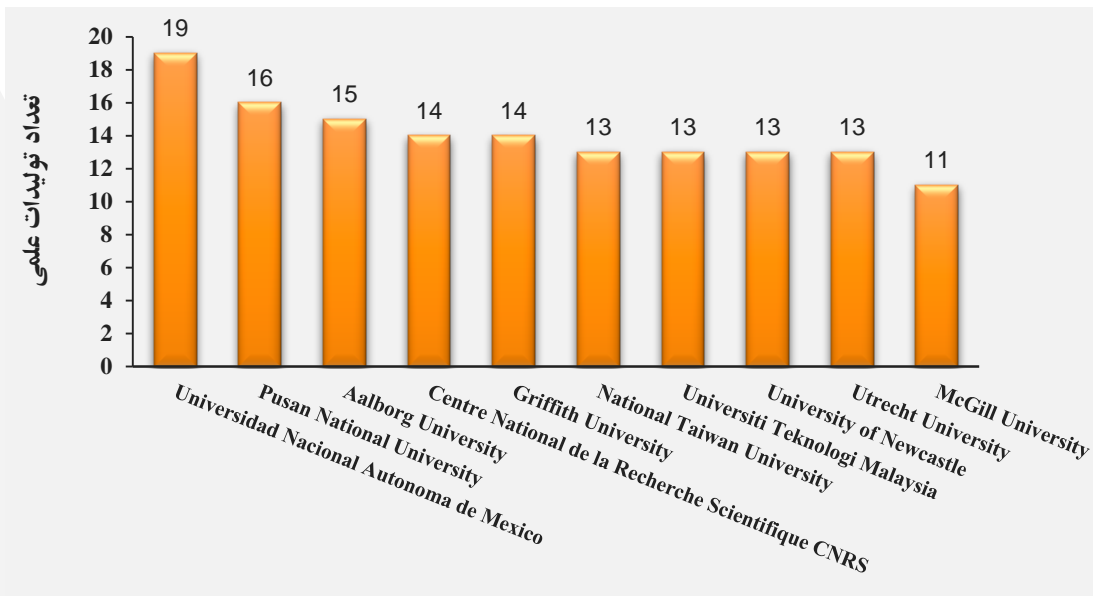

## بیشترین همکاری‌های علمی با دانشگاه‌ها و مراکز پژوهشی کشور

در مجموع دانشگاه بیرجند، ۲۷۲۲ اثر علمی در پایگاه اطلاعاتی Web of Science منتشر کرده است. بیشترین همکاری‌ها با دانشگاه فردوسی مشهد، دانشگاه آزاد اسلامی، دانشگاه پیام نور، دانشگاه تهران و نیز دانشگاه شهید بهشتی بوده است.

شکل ۲. همکاری‌های علمی با دانشگاه‌ها و مراکز پژوهشی کشور در بازه زمانی ۲۰۲۰-۱۹۹۷

شکل ۳: همکاری‌های علمی دانشگاه بیرجند با دانشگاه‌ها و مؤسسات پژوهشی خارج از کشور در بازه زمانی ۱۹۹۷-۲۰۲۰

## مهمترین کشورهای همکاری کننده با دانشگاه بیرجند

بیشترین همکاری در تولیدات علمی دانشگاه بیرجند با کشورهای آمریکا، کانادا، ایتالیا، استرالیا، هلند، اسپانیا، آلمان، مالزی و دانمارک بوده است.

شکل ۴: کشورهای همکاری کننده با دانشگاه بیرجند در تولیدات علمی در بازه زمانی ۱۹۹۷-۲۰۲۰