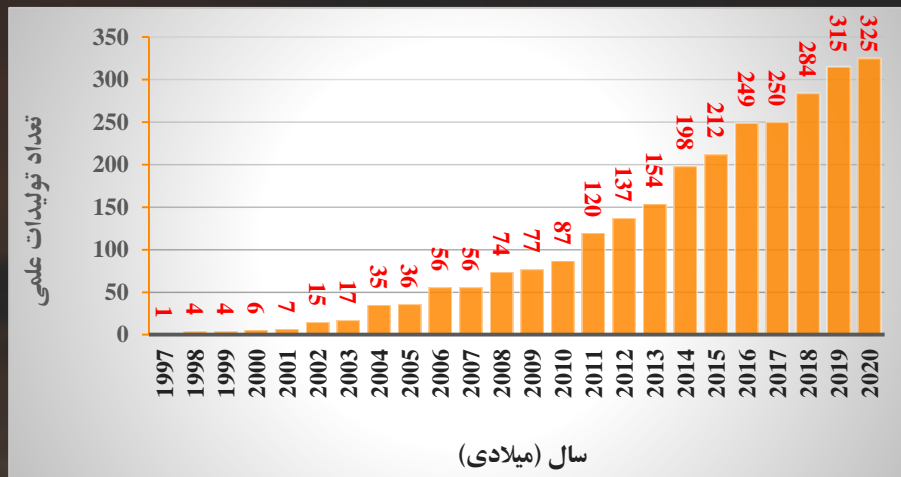

دانشگاه بیرجند

معاونت پژوهش، فناوری، و نوآوری  
کتابخانه مرکزی و مرکز نشر  
واحد علم سنجی

شکل ۱. تولیدات علمی دانشگاه بیرجند نمایه شده در پایگاه Web of Science در بازه زمانی ۱۹۹۷-۲۰۲۰

روند تولیدات علمی دانشگاه بیرجند در web of science  
و میزان همکاری های علمی دانشگاه بیرجند با دانشگاه ها و مراکز پژوهشی

## روند زمانی تولیدات علمی دانشگاه بیرجند در پایگاه اطلاعاتی Web of Science

همان‌طور که در نمودار شماره یک مشخص است تولیدات علمی دانشگاه بیرجند روند افزایشی داشته است. تولیدات علمی دانشگاه بیرجند در پایگاه اطلاعاتی Web of Science از سال ۱۹۹۷ ثبت شده است که این روند همچنان ادامه دارد.