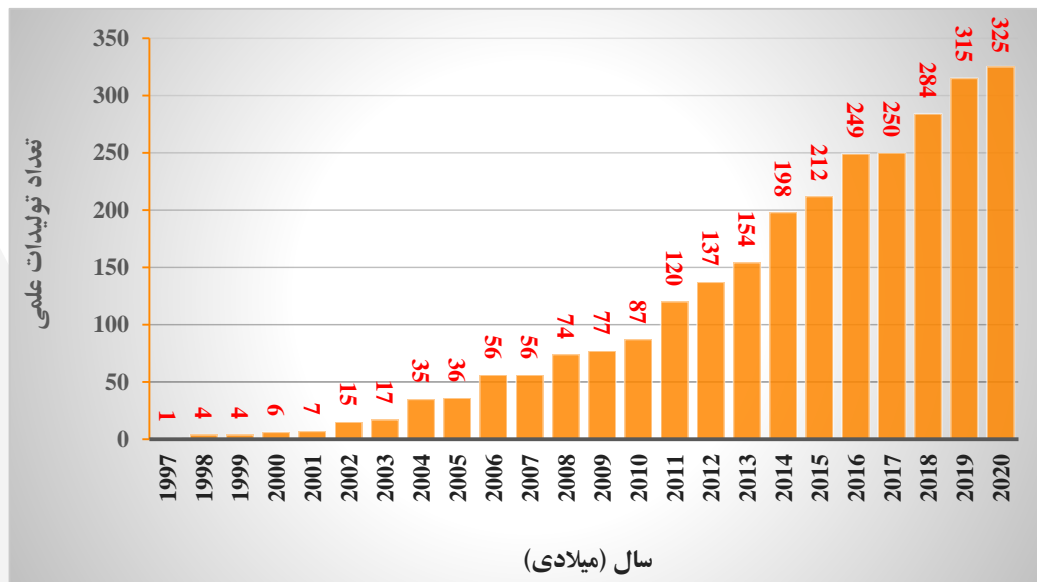

دانشگاه بیرجند

معاونت پژوهش، فناوری، و نوآوری  
کتابخانه مرکزی و مرکز نشر  
واحد علم سنجی

شکل ۱. تولیدات علمی دانشگاه بیرجند نمایه شده در پایگاه Web of Science در بازه زمانی ۱۹۹۷-۲۰۲۰

روند تولیدات علمی دانشگاه بیرجند در web of science  
و میزان همکاری های علمی دانشگاه بیرجند با دانشگاه ها و مراکز پژوهشی

## روند زمانی تولیدات علمی دانشگاه بیرجند در پایگاه اطلاعاتی Web of Science

همان‌طور که در نمودار شماره یک مشخص است تولیدات علمی دانشگاه بیرجند روند افزایشی داشته است. تولیدات علمی دانشگاه بیرجند در پایگاه اطلاعاتی Web of Science از سال ۱۹۹۷ ثبت شده است که این روند همچنان ادامه دارد.