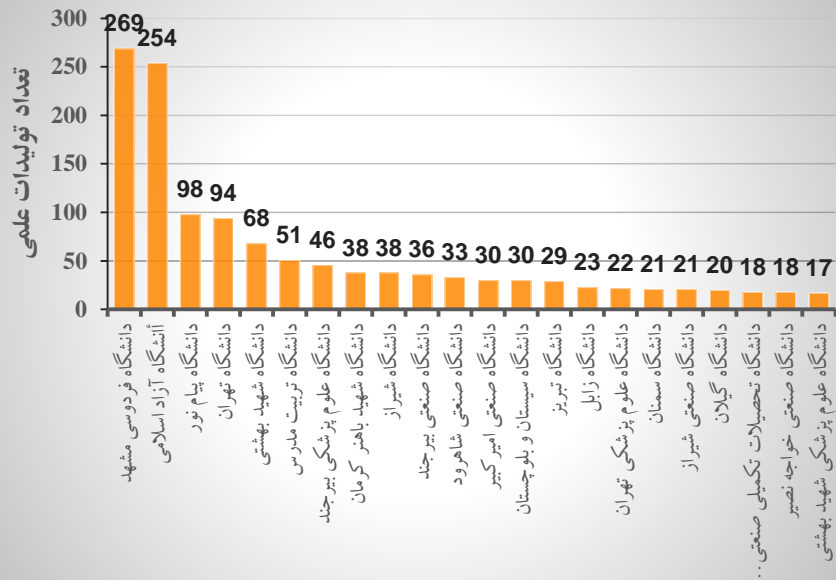

شکل ۲. همکاری‌های علمی با دانشگاه‌ها و مراکز پژوهشی کشور در بازه زمانی ۲۰۲۰-۱۹۹۷

## بیشترین همکاری‌های علمی با دانشگاه‌ها و مراکز پژوهشی خارج از کشور

بیشترین همکاری‌های دانشگاه با دانشگاه‌های اتونمای مکزیکو، دانشگاه ملی پوسان، آلبورگ دانمارک، مرکز تحقیقات علمی فرانسه و دانشگاه گریفیس استرالیا بوده است. فهرست بیشترین سازمان‌ها و دانشگاه‌های همکار با دانشگاه بیرجند به همراه تعداد مدارک همکاری در شکل ۳ قابل مشاهده است.

شکل ۳: همکاری‌های علمی دانشگاه بیرجند با دانشگاه‌ها و مؤسسات پژوهشی خارج از کشور در بازه زمانی ۱۹۹۷-۲۰۲۰

## مهمترین کشورهای همکاری کننده با دانشگاه بیرجند

بیشترین همکاری در تولیدات علمی دانشگاه بیرجند با کشورهای آمریکا، کانادا، ایتالیا، استرالیا، هلند، اسپانیا، آلمان، مالزی و دانمارک بوده است.

شکل ۴: کشورهای همکاری کننده با دانشگاه بیرجند در تولیدات علمی در بازه زمانی ۱۹۹۷-۲۰۲۰